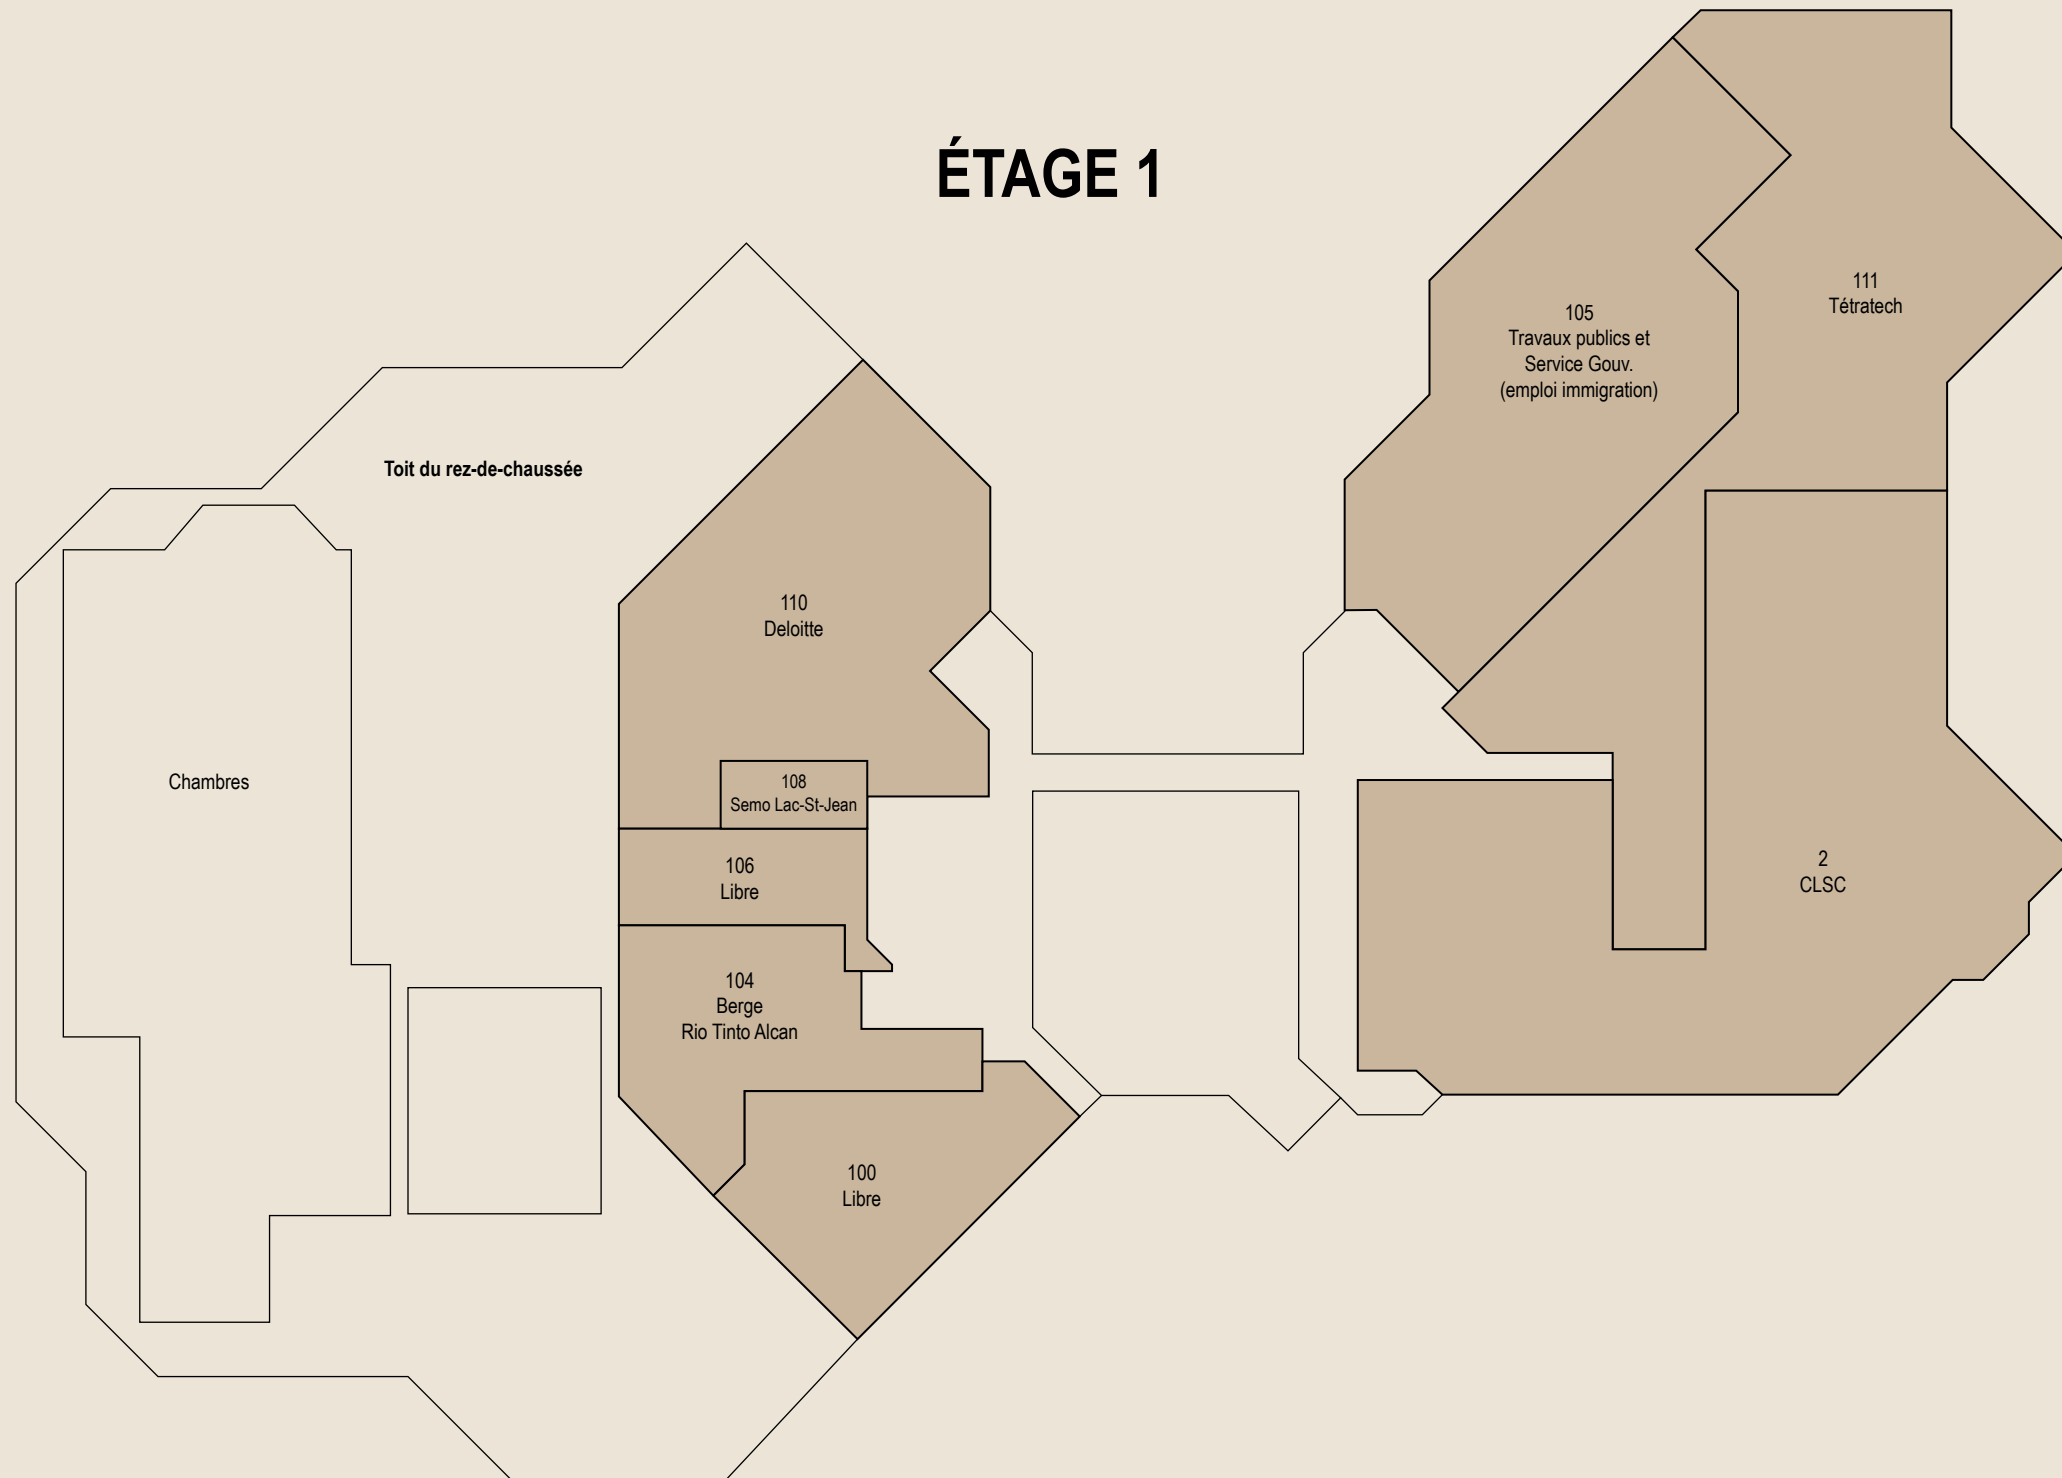

# REZ-DE-CHAUSSÉE

# ÉTAGE 1

# ÉTAGE 2

# SOUS-SOL

Cinéma du  
Complexe Alma

Salle Naud  
30 x 50

Salle Nutrinor  
25 x 44

Salle Alma  
25 x 44

Mezzanine  
Salles de  
projection